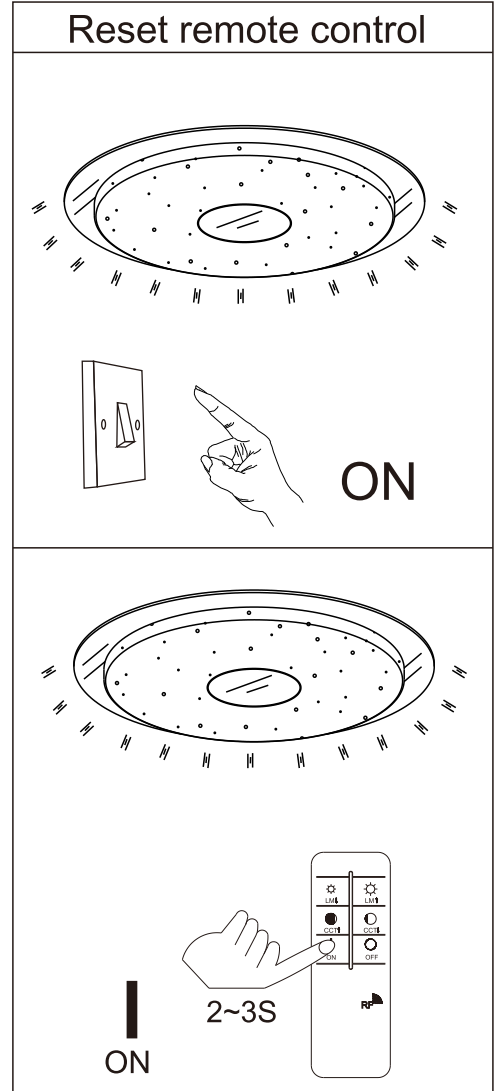

no sensor | no timer

dimmable

**GLOBO**  
LIGHTING  
www.globo-lighting.com  
48356

GLOBO Handels GmbH  
Gewerbestr. 3  
A-9184 Sankt Peter