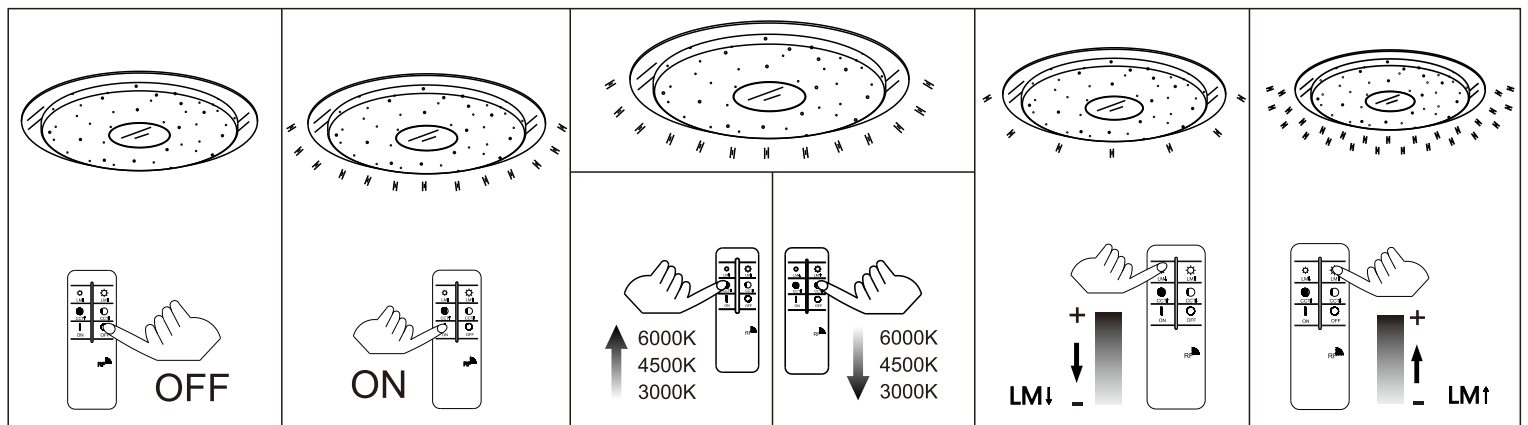

no sensor | no timer

dimmable

**GLOBO**  
LIGHTING  
www.globo-lighting.com  
48356

GLOBO Handels GmbH  
Gewerbestr. 3  
A-9184 Sankt Peter