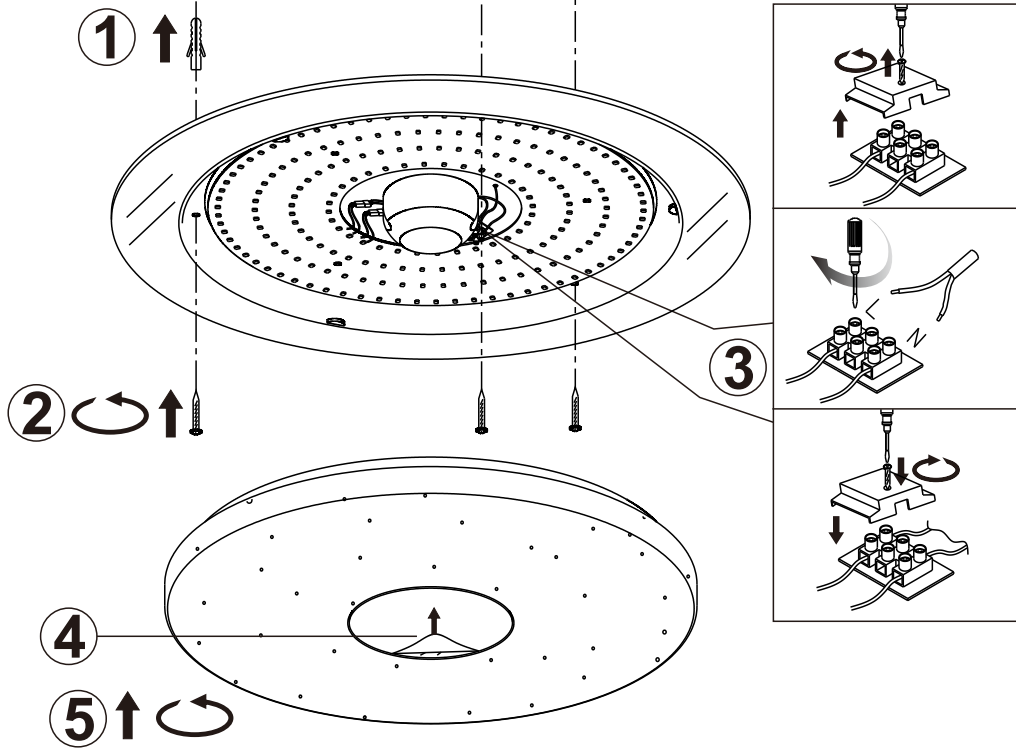

no sensor | no timer

dimmable

**GLOBO**  
LIGHTING  
www.globo-lighting.com  
48356

GLOBO Handels GmbH  
Gewerbestr. 3  
A-9184 Sankt Peter